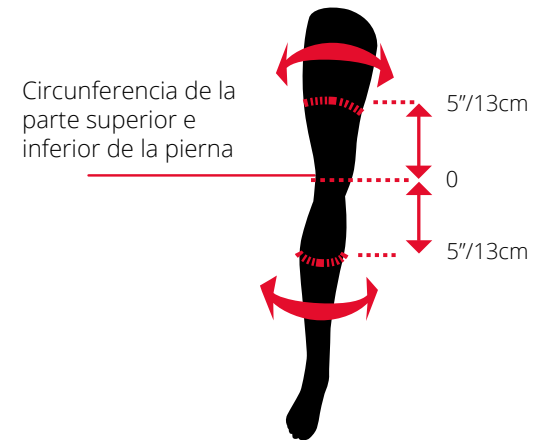

GUÍA DE TALLAS

MEDIDAS DE TABLAS OFICIALES DE LEATT
TRADUCCIÓN POR ADRENALINK

// ÍNDICE

TOMA DE MEDIDAS	3	CASCO GPX	7
ADULTO GPX-DBX	4	CASCO DBX	7
JUNIOR- KIDS GPX	5	PROTECCIONES GPX	8
GUANTES GPX-DBX	6	PROTECCIONES DBX	10

// TOMA DE MEDIDAS

// ADULTO GPX-DBX

PARTES ALTAS

TALLA	XS	S	M	L	XL	XXL	3XL
BRAZO	74-76 cm	76-78 cm	78-80 cm	80-82 cm	82-84 cm	84-86 cm	86-88 cm
PECHO	91-96 cm	96-102 cm	102-106 cm	106-112 cm	112-116 cm	116-122 cm	122-127 cm

PARTES BAJAS

TALLA	XS/28	S/30	M/32	L/34	XL/36	XXL/38	3XL/40	4XL/42	5XL/44
CINTURA	68-73 cm	73-78 cm	78-83 cm	83-88 cm	88-93 cm	93-99 cm	99-104 cm	104-109 cm	109-115 cm

// JUNIOR-KIDS GPX

PARTES ALTAS

TALLA	XXS 110 cm altura	XS 120 cm altura	S 130 cm altura	M 140 cm altura	L 150 cm altura	XL 160 cm altura
BRAZO	46 cm	76-78 cm	78-80 cm	80-82 cm	82-84 cm	84-86 cm
PECHO	66-69 cm	96-102 cm	102-106 cm	106-112 cm	112-116 cm	116-122 cm

PARTES BAJAS

TALLA	XXS 110 cm altura	XS 120 cm altura	S 130 cm altura	M 140 cm altura	L 150 cm altura	XL 160 CM altura
CINTURA	68-73cm	73-78cm	78-83cm	83-88cm	88-93cm	93-99cm

// GUANTES GPX-DBX

ADULTO

TALLA	XS	S	M	L	XL	XXL
DBX/GPX	18-19 cm	19-20 cm	20-21.5 cm	21.5-23 cm	23-24 cm	24+ cm