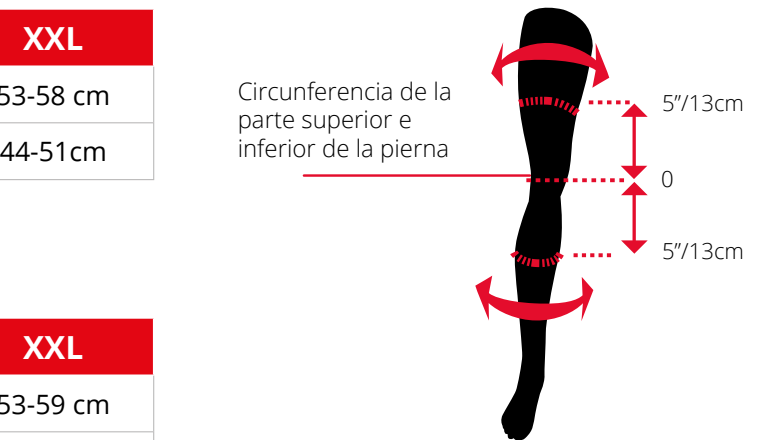

FUSION

TALLA	S/M	L/XL	XXL
FUSION 2.0	54-66 cm	66-74 cm	74-86 cm

NECK BRACE

TALLA	JUNIOR	S/M	L/XL
NECK BRACE 6.5		82-94 cm	94-122 cm
NECK BRACE 5.5	74-82 cm	82-94 cm	94-122 cm
NECK BRACE 3.5	74-82 cm	82-94 cm	94-110 cm

SHOULDER BRACE

TALLA	S/M	L/XL	XXL
SHOULDER BRACE	76-101 cm	101-115 cm	115-132 cm

Circunferencia
del pecho

RODILLERAS

Dual axis / Enduro / Knee & shin / Junior / Airflex / 3DF Hybrid / 5.0 / 3DF / 3.0 / 6.0

TALLA	KIDS	JUNIOR	S/M	L/XL	XXL
MUSLO	26-32 cm	28-34 cm	33-41 cm	41-53 cm	53-58 cm
PANTORRILLA	18-22 cm	20-26 cm	25-33 cm	33-44 cm	44-51 cm

Airflex PRO

TALLA	S	M	L	XL	XXL
MUSLO	33-37 cm	37-41 cm	41-47 cm	47-53 cm	53-59 cm
PANTORRILLA	25-29 cm	29-33 cm	33-38 cm	38-44 cm	44-51 cm