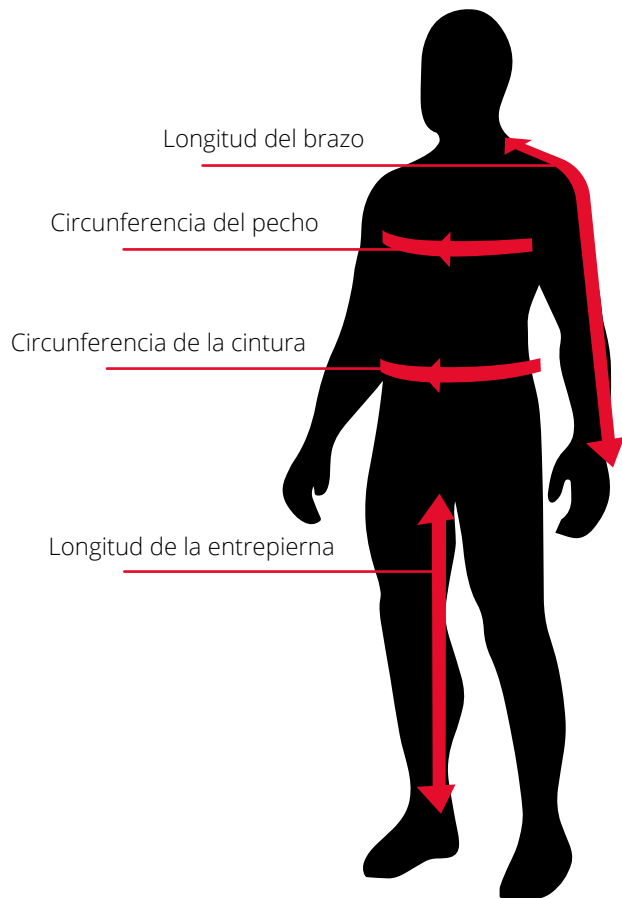

GUÍA DE TALLAS

MEDIDAS DE TABLAS OFICIALES DE LEATT
TRADUCCIÓN POR ADRENALINK

// ÍNDICE

TOMA DE MEDIDAS	3	CASCO GPX	7
ADULTO GPX-DBX	4	CASCO DBX	7
JUNIOR- KIDS GPX	5	PROTECCIONES GPX	8
GUANTES GPX-DBX	6	PROTECCIONES DBX	10

// TOMA DE MEDIDAS

// ADULTO GPX-DBX

PARTES ALTAS

TALLA	XS	S	M	L	XL	XXL	3XL
BRAZO	74-76 cm	76-78 cm	78-80 cm	80-82 cm	82-84 cm	84-86 cm	86-88 cm
PECHO	91-96 cm	96-102 cm	102-106 cm	106-112 cm	112-116 cm	116-122 cm	122-127 cm

PARTES BAJAS

TALLA	XS/28	S/30	M/32	L/34	XL/36	XXL/38	3XL/40	4XL/42	5XL/44
CINTURA	68-73 cm	73-78 cm	78-83 cm	83-88 cm	88-93 cm	93-99 cm	99-104 cm	104-109 cm	109-115 cm

// JUNIOR-KIDS GPX

PARTES ALTAS

TALLA	XXS 110 cm altura	XS 120 cm altura	S 130 cm altura	M 140 cm altura	L 150 cm altura	XL 160 cm altura
BRAZO	46 cm	76-78 cm	78-80 cm	80-82 cm	82-84 cm	84-86 cm
PECHO	66-69 cm	96-102 cm	102-106 cm	106-112 cm	112-116 cm	116-122 cm

PARTES BAJAS

TALLA	XXS 110 cm altura	XS 120 cm altura	S 130 cm altura	M 140 cm altura	L 150 cm altura	XL 160 CM altura
CINTURA	68-73cm	73-78cm	78-83cm	83-88cm	88-93cm	93-99cm

// GUANTES GPX-DBX

ADULTO

TALLA	XS	S	M	L	XL	XXL
DBX/GPX	18-19 cm	19-20 cm	20-21.5 cm	21.5-23 cm	23-24 cm	24+ cm