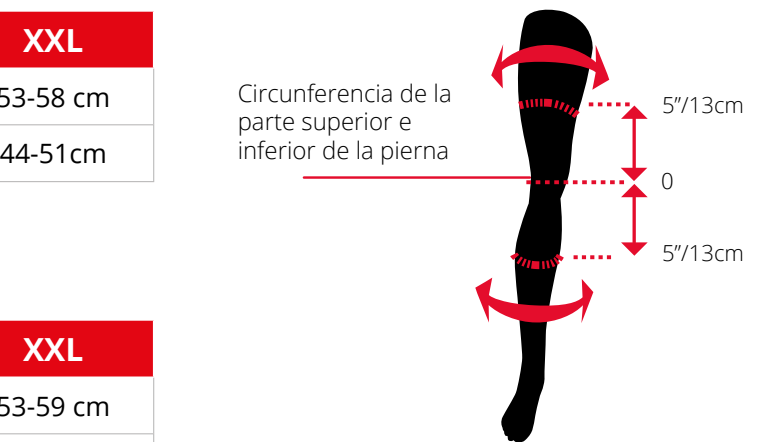

PARTES BAJAS

TALLA	XXS 110 cm altura	XS 120 cm altura	S 130 cm altura	M 140 cm altura	L 150 cm altura	XL 160 CM altura
CINTURA	68-73cm	73-78cm	78-83cm	83-88cm	88-93cm	93-99cm

// GUANTES GPX-DBX

ADULTO

TALLA	XS	S	M	L	XL	XXL
DBX/GPX	18-19 cm	19-20 cm	20-21.5 cm	21.5-23 cm	23-24 cm	24+ cm

FUSION

TALLA	S/M	L/XL	XXL
FUSION 2.0	54-66 cm	66-74 cm	74-86 cm
FUSION 3.0	86-98 cm	98-118 cm	118-126 cm

NECK BRACE

TALLA	JUNIOR	S/M	L/XL
NECK BRACE 6.5		82-94 cm	94-122 cm
NECK BRACE 5.5	74-82 cm	82-94 cm	94-122 cm
NECK BRACE 3.5	74-82 cm	82-94 cm	94-110 cm

KNEE BRACE

TALLA	JUNIOR	S/M	L/XL	XXL
C FRAME	41-47 cm	45-50 cm	50-58 cm	58-64 cm

SHOULDER BRACE

TALLA	S/M	L/XL	XXL
SHOULDER BRACE	76-101 cm	101-115 cm	115-132 cm

Circunferencia
del pecho

RODILLERAS

Dual axis / Enduro / Knee & shin / Junior / Airflex / 3DF Hybrid / 5.0 / 3DF / 3.0 / 6.0

TALLA	KIDS	JUNIOR	S/M	L/XL	XXL
MUSLO	26-32 cm	28-34 cm	33-41 cm	41-53 cm	53-58 cm
PANTORRILLA	18-22 cm	20-26 cm	25-33 cm	33-44 cm	44-51 cm

Airflex PRO

TALLA	S	M	L	XL	XXL
MUSLO	33-37 cm	37-41 cm	41-47 cm	47-53 cm	53-59 cm
PANTORRILLA	25-29 cm	29-33 cm	33-38 cm	38-44 cm	44-51 cm